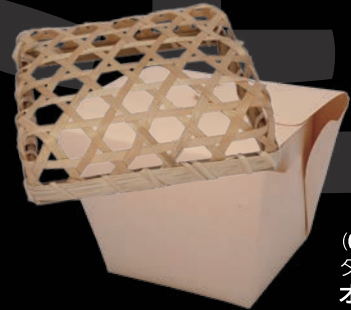

# タケカンムリ NEW

BAMBOO TRAY × PAPER BOX

箱は約 580cc の容量があります。  
内側は PP 加工を施しているため  
食品を盛り付ける事もできます。

ゴムひもやタグ、紙帯シールなど  
を合わせれば、より一層個人的に  
仕上がります。

竹フタはトレーのようになります  
ので開封して、そのまま引き立て  
の器としてお使いいただけます。

※画像は使用イメージです。

## 竹・紙折衷パッケージは次のPhaseに

タケカンムリは竹籠と紙容器を組み合わせた【もてなし容器】です。  
竹カゴの良いところと紙容器の良いところを掛け合わせ、機能的で  
洒落た雰囲気を出せる容器が完成しました。竹冠は籠にも箱にも  
入っていて笑顔の笑にも入っているのでこれを名称にしました。  
省スペースで保管、すぐ使えて価値を高める。リユースも楽しめる  
環境にやさしいひらめきです。

(04860)  
タケカンムリ BK  
オープン  
外寸:約11×11×H8.3cm  
材質 蓋:竹 本体:紙  
ケース:300セット

(04861)  
タケカンムリ BR  
オープン  
外寸:約11×11×H8.3cm  
材質 蓋:竹 本体:紙  
ケース:300セット

(04862)  
タケカンムリ NA  
オープン  
外寸:約11×11×H8.3cm  
材質 蓋:竹 本体:紙  
ケース:300セット