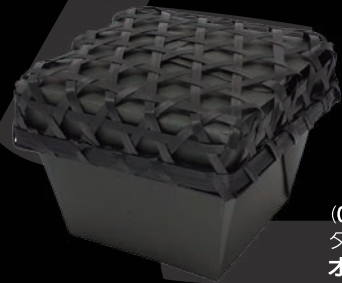

# タケカンムリ NEW

BAMBOO TRAY × PAPER BOX

箱は約 580cc の容量があります。  
内側は PP 加工を施しているため  
食品を盛り付ける事もできます。

ゴムひもやタグ、紙帯シールなど  
を合わせれば、より一層個人的に  
仕上がります。

竹フタはトレーのようになります  
ので開封して、そのまま引き立て  
の器としてお使いいただけます。

※画像は使用イメージです。

## 竹・紙折衷パッケージは次のPhaseに

タケカンムリは竹籠と紙容器を組み合わせた【もてなし容器】です。  
竹カゴの良いところと紙容器の良いところを掛け合わせ、機能的で  
洒落た雰囲気を出せる容器が完成しました。竹冠は籠にも箱にも  
入っていて笑顔の笑にも入っているのでこれを名称にしました。  
省スペースで保管、すぐ使えて価値を高める。リユースも楽しめる  
環境にやさしいひらめきです。

(04860)  
タケカンムリ BK  
オープン  
外寸:約11×11×H8.3cm  
材質 蓋:竹 本体:紙  
ケース:300セット

(04861)  
タケカンムリ BR  
オープン  
外寸:約11×11×H8.3cm  
材質 蓋:竹 本体:紙  
ケース:300セット

(04862)  
タケカンムリ NA  
オープン  
外寸:約11×11×H8.3cm  
材質 蓋:竹 本体:紙  
ケース:300セット