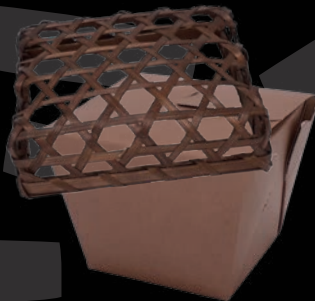

# タケカンムリ NEW

BAMBOO TRAY × PAPER BOX

箱は約 580cc の容量があります。  
内側は PP 加工を施しているため  
食品を盛り付ける事もできます。

ゴムひもやタグ、紙帯シールなど  
を合わせれば、より一層個人的に  
仕上がります。

竹フタはトレーのようになります  
ので開封して、そのまま引き立て  
の器としてお使いいただけます。

※画像は使用イメージです。

## 竹・紙折衷パッケージは次のPhaseに

タケカンムリは竹籠と紙容器を組み合わせた【もてなし容器】です。  
竹カゴの良いところと紙容器の良いところを掛け合わせ、機能的で  
洒落た雰囲気を出せる容器が完成しました。竹冠は籠にも箱にも  
入っていて笑顔の笑にも入っているのでこれを名称にしました。  
省スペースで保管、すぐ使えて価値を高める。リユースも楽しめる  
環境にやさしいひらめきです。

(04860)  
タケカンムリ BK  
オープン  
外寸:約11×11×H8.3cm  
材質 蓋:竹 本体:紙  
ケース:300セット

(04861)  
タケカンムリ BR  
オープン  
外寸:約11×11×H8.3cm  
材質 蓋:竹 本体:紙  
ケース:300セット

(04862)  
タケカンムリ NA  
オープン  
外寸:約11×11×H8.3cm  
材質 蓋:竹 本体:紙  
ケース:300セット